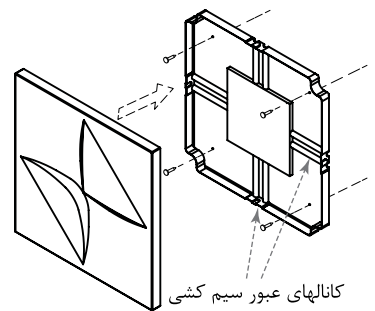

روش نصب:

■ ابتدا سینی زیر کار یکی از پنل ها را با میخ یا پیچ و رول پلاک در محل مورد نظر نصب کنید.

■ سپس فیکسچرهای موجود در بسته بندی را جهت رعایت فاصله مناسب پنل ها روی لبه های سینی قرار دهید.

■ سپس سینی بعدی را مانند قبلی نصب کنید و فیکسچرها را خارج کرده و روی لبه بعدی قرار دهید.

■ این مراحل را تکرار کنید تا زمانی که همه سینی ها را نصب کنید.

■ در این مرحله در صورت نیاز به سیم کشی و نورپردازی عملیات نصب لامپها و سیم کشی را انجام دهید. همچنین میتوانید سیمها را از زیر سینی با استفاده از شیارهای تعبیه شده عبور دهید.

■ سپس پنل روکار را در جای خود قرار دهید.