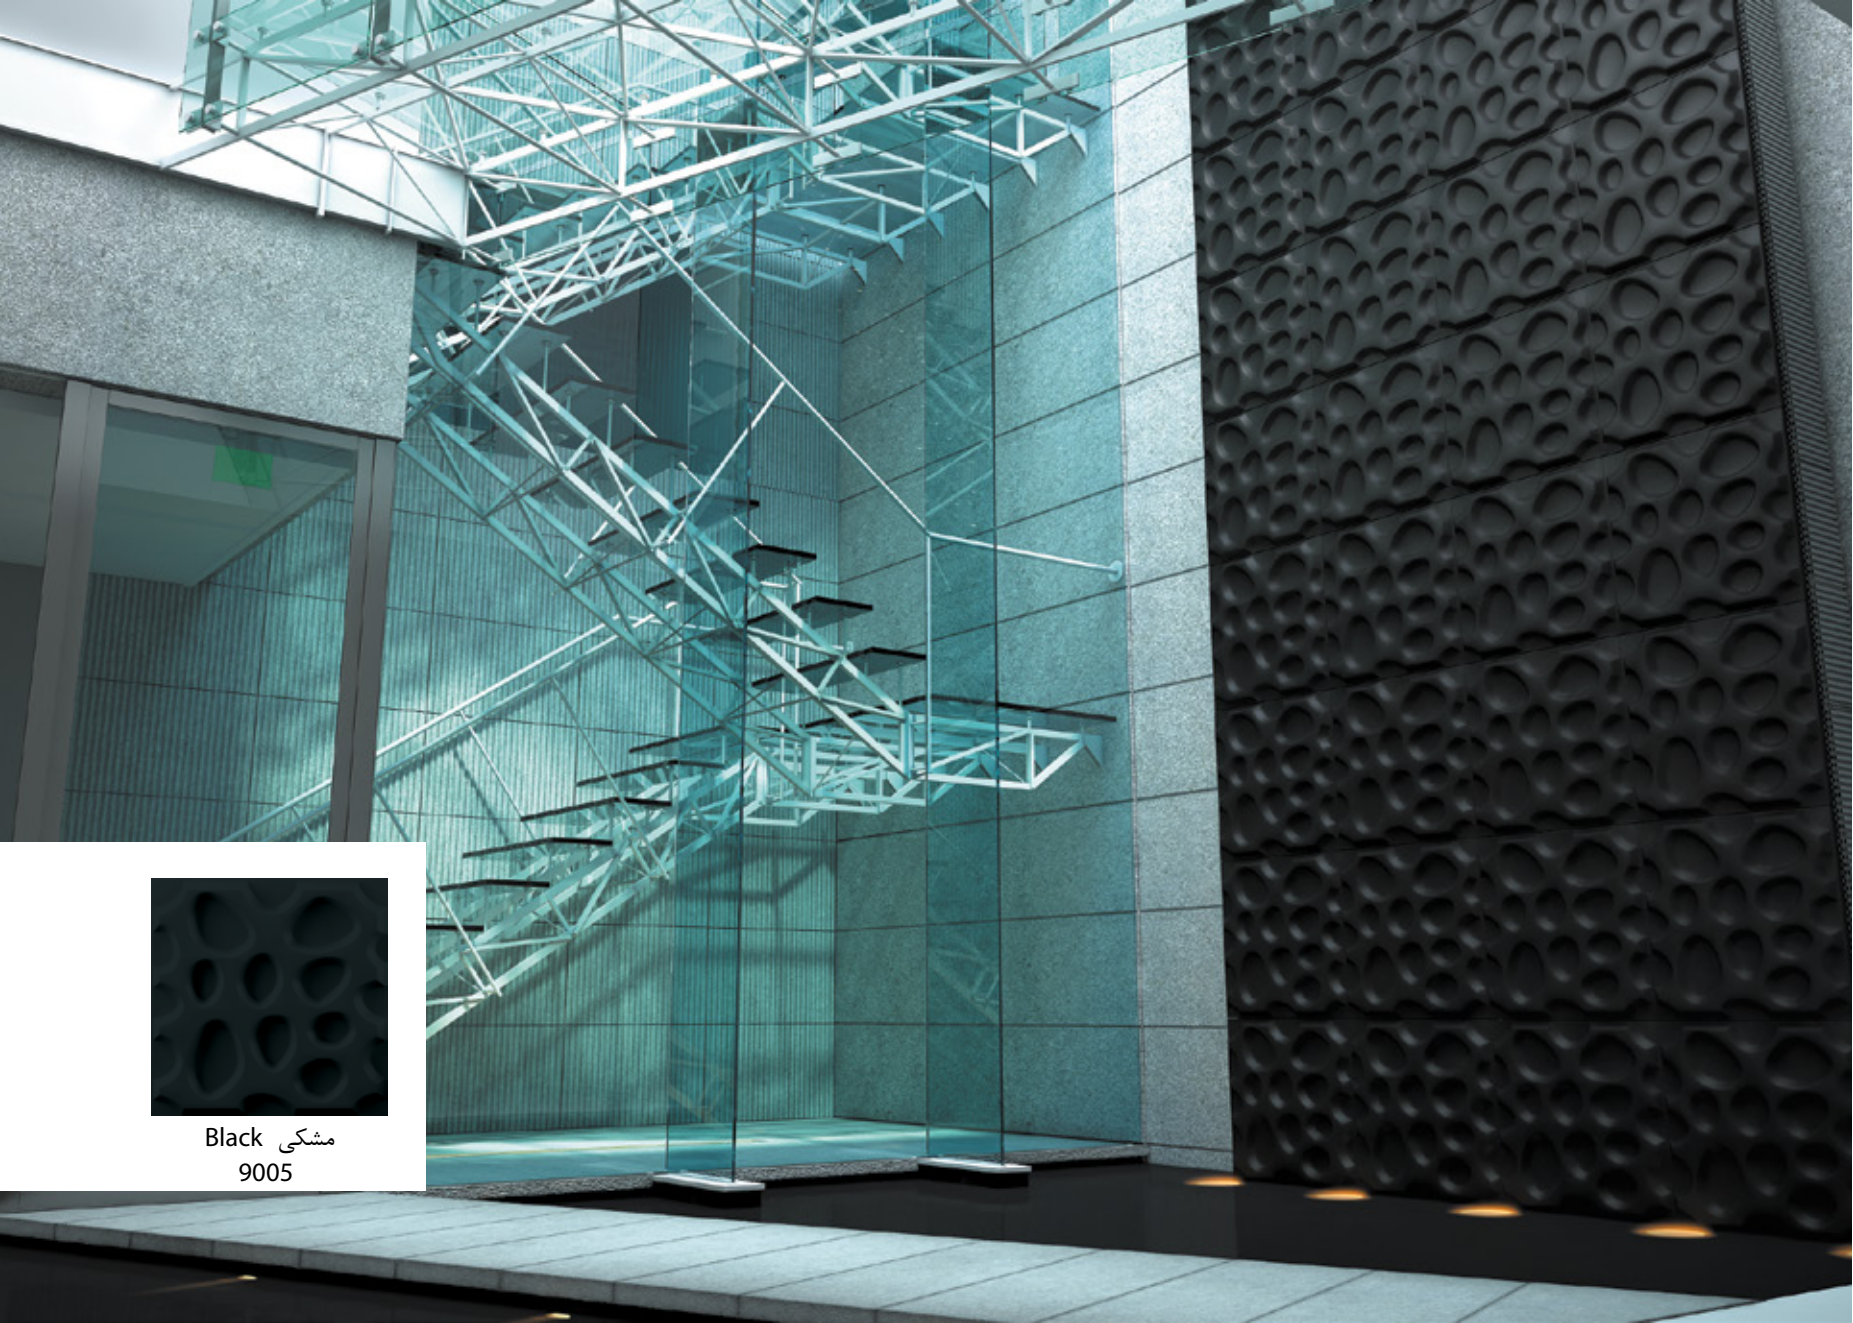

ارگانیک - Organic