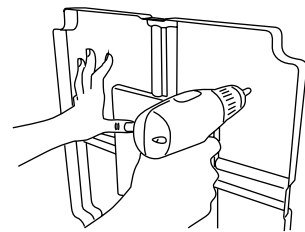

1 سینی اولین پنل را در جای خود نصب کنید

2 فیکسچرها را روی لبه سینی قرار دهید